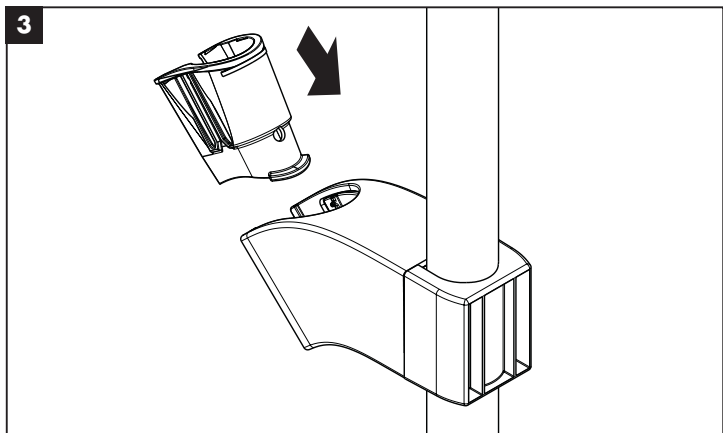

- DE** Montageanleitung
- FR** Instructions de montage
- EN** assembly instructions
- IT** Istruzioni per Installazione
- ES** Instrucciones de montaje
- NL** Handleiding
- DK** Monteringsvejledning
- PT** Manual de Instalação
- PL** Instrukcja montażu
- CS** Montážní návod
- SK** Montážny návod
- ZH** 组装说明
- RU** Инструкция по монтажу
- HU** Szerelési útmutató
- FI** Asennusohje
- SV** Monteringsanvisning
- LT** Montavimo instrukcijos
- HR** Uputstva za instalaciju
- TR** Montaj kılavuzu
- RO** Instrucțiuni de montare
- EL** Οδηγία συναρμολόγησης
- SL** Navodila za montažo
- ET** Paigaldusjuhend
- LV** Montāžas instrukcija
- SR** Uputstvo za montažu
- NO** Montasjeveiledning
- BG** Инструкция за употреба
- SQ** Udhëzime rreth montimit
- AR** تعليمات التجميع

Reno
27992002

**Justierung / Serrage / Adjustment / Taratura / Ajuste / Instellen /
Forindstilling / Afiinação / Ustawianie / Nastaveni / Nastavenie / 调节 /
Подгонка / Beállitás / Säättö / Justering / Reguliavimas / Regulacija /
Αυαrlama / Reglare / Ρύθμιση / Justiranje / Reguleerimine /
Ieregulēšana / Podešavanje / Justering / Юстиране / Justimi / الضبط**