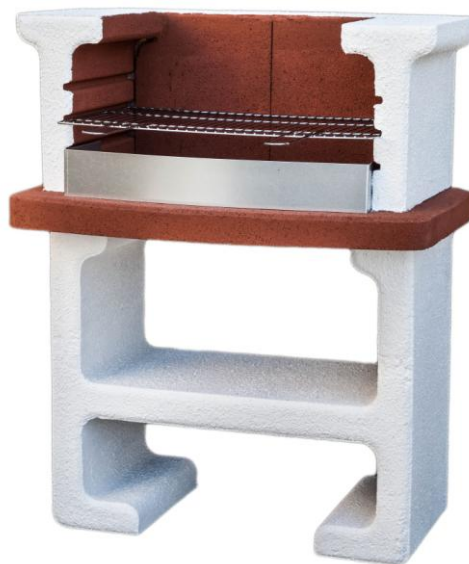

# SCHEDA TECNICA

**COD. EAN**

**8033210842049**

**MOD: GRETA**

Barbecue in cemento refrattario con  
focolare e basamento già tinto nell'  
impasto. Utilizzabile a carbonella.

**L: 60 P: 48 H: 100**

**L: 90 P: 58 H: 115**

**200 Kg.**

**ACCESSORI INCLUSI:  
Griglia cottura cromata  
67x40 cm.**

**29 T: 140  
25 T: 75**

**20": 24  
40": 52**

prog.	codice	note
01	BA-005V	
02	PL-004VR	
03	PF-001VM	
04	SC-006VD	
05	SC-006VS	
06	SF-006VD	
07	SF-006VS	