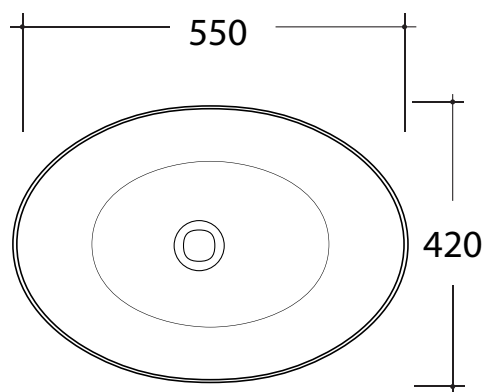

I colori della ceramica

The colors of the ceramics

Les couleurs de la céramique

Art. MET42060

Capacità del bacino 12 litri

Capacity of the basin 12 Lt Kg. 13