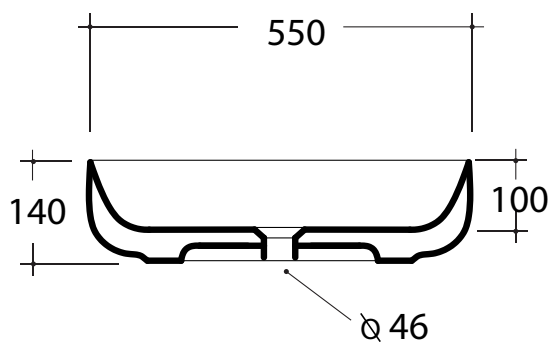

I colori della ceramica

The colors of the ceramics

Les couleurs de la céramique

Art. MET42060

Capacità del bacino 12 litri

Capacity of the basin 12 Lt Kg. 13