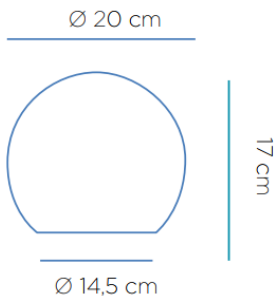

SOY LIGERO
I AM LIGHTWEIGHT

REICLAME
REICLY ME

Material: Polietileno/Polyethylene

Pallet EU 80x120x180: 120 unds/units

Medidas*/Dimensions*

Packaging*

20,6 x 20,6 x 19,8 cm

*Debido a la naturaleza del proceso las dimensiones pueden variar ligeramente
*Due to the manufacturing process, product dimensions may vary slightly