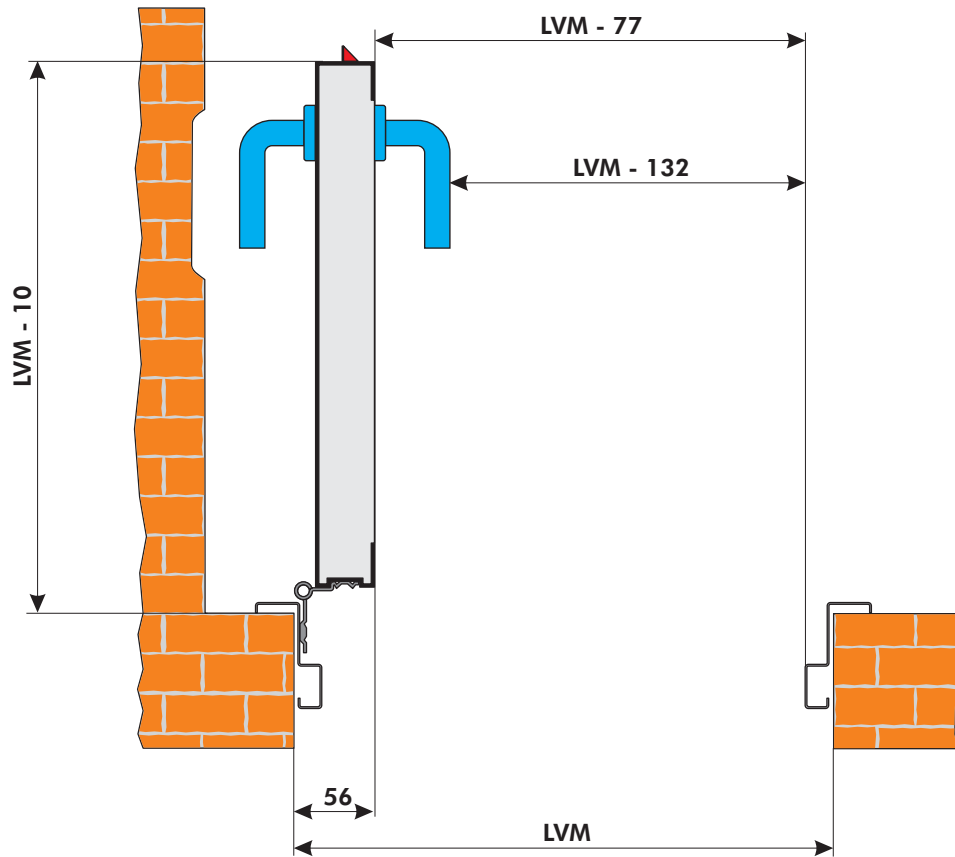

**PORTA CANTINA
con GRIGLIA**

INGOMBRI PORTA CON APERTURA A 90°

INGOMBRI PORTA CON APERTURA A 180°

PORTA CANTINA con GRIGLIA

cliente _____ rif. ordine _____

DEFINIZIONE MISURA PORTA DA SEZIONE TRASVERSALE

Per la scelta della mano d'apertura, barrare la casella del tipo richiesto

APERTURA SINISTRA

APERTURA DESTRA

DEFINIZIONE MISURA PORTA DA SEZIONE LONGITUDINALE

PREDISPOSIZIONI FISSAGGIO DI SERIE	
	TELAIO A TASSELLARE (fori da fare in opera sul telaio)
	TELAIO CON ZANCHE A MURARE