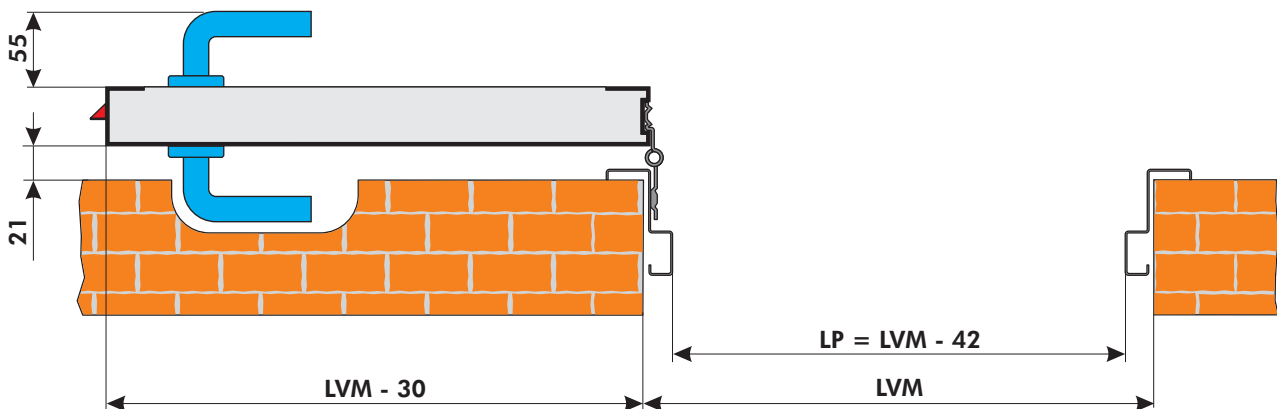

**PORTA CANTINA
con GRIGLIA**

INGOMBRI PORTA CON APERTURA A 90°

INGOMBRI PORTA CON APERTURA A 180°

PORTA CANTINA con GRIGLIA

cliente _____ rif. ordine _____

DEFINIZIONE MISURA PORTA DA SEZIONE TRASVERSALE

Per la scelta della mano d'apertura, barrare la casella del tipo richiesto

APERTURA SINISTRA

APERTURA DESTRA

DEFINIZIONE MISURA PORTA DA SEZIONE LONGITUDINALE

PREDISPOSIZIONI FISSAGGIO DI SERIE	
	TELAIO A TASSELLARE (fori da fare in opera sul telaio)
	TELAIO CON ZANCHE A MURARE