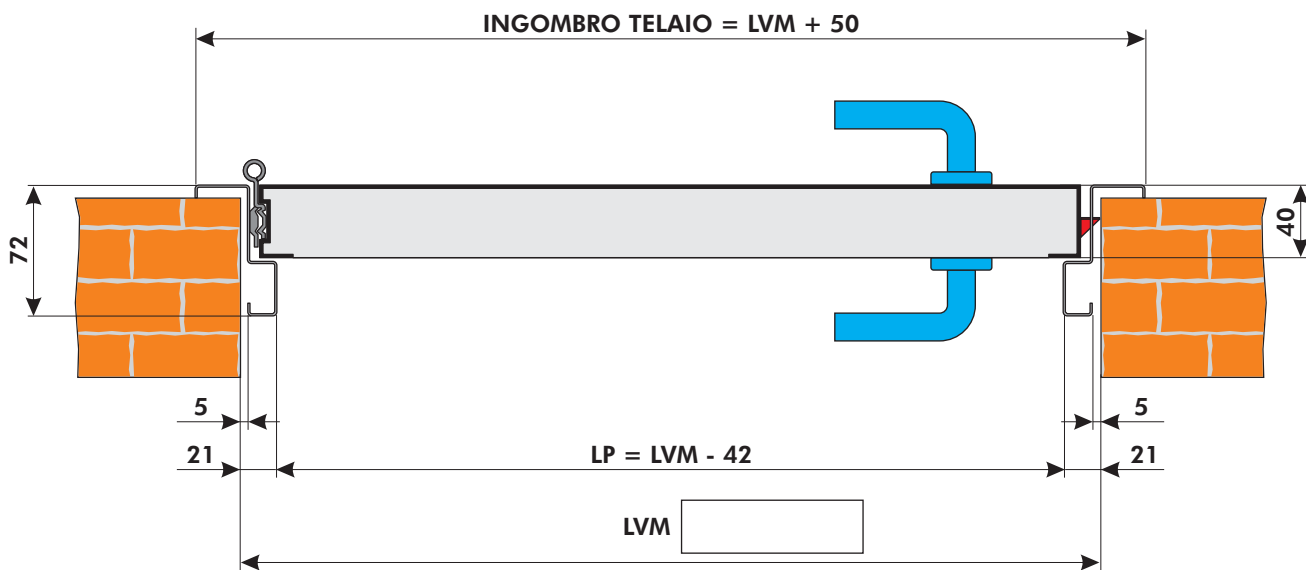

**PORTA CANTINA
con GRIGLIA**

INGOMBRI PORTA CON APERTURA A 90°

INGOMBRI PORTA CON APERTURA A 180°

PORTA CANTINA con GRIGLIA

cliente _____ rif. ordine _____

DEFINIZIONE MISURA PORTA DA SEZIONE TRASVERSALE

Per la scelta della mano d'apertura, barrare la casella del tipo richiesto

APERTURA SINISTRA

APERTURA DESTRA

DEFINIZIONE MISURA PORTA DA SEZIONE LONGITUDINALE

PREDISPOSIZIONI FISSAGGIO DI SERIE	
	TELAIO A TASSELLARE (fori da fare in opera sul telaio)
	TELAIO CON ZANCHE A MURARE