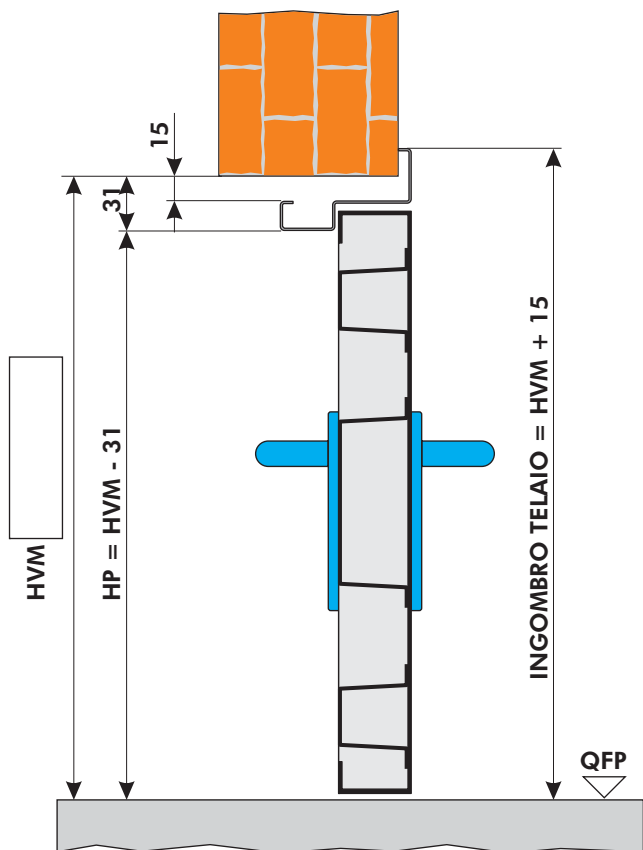

**PORTA CANTINA
con GRIGLIA**

INGOMBRI PORTA CON APERTURA A 90°

INGOMBRI PORTA CON APERTURA A 180°

PORTA CANTINA con GRIGLIA

cliente _____ rif. ordine _____

DEFINIZIONE MISURA PORTA DA SEZIONE TRASVERSALE

Per la scelta della mano d'apertura, barrare la casella del tipo richiesto

APERTURA SINISTRA

APERTURA DESTRA

DEFINIZIONE MISURA PORTA DA SEZIONE LONGITUDINALE

PREDISPOSIZIONI FISSAGGIO DI SERIE	
	TELAIO A TASSELLARE (fori da fare in opera sul telaio)
	TELAIO CON ZANCHE A MURARE