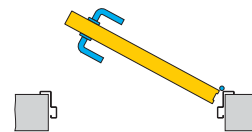

**PORTA CANTINA
con GRIGLIA**

INGOMBRI PORTA CON APERTURA A 90°

INGOMBRI PORTA CON APERTURA A 180°

PORTA CANTINA con GRIGLIA

cliente _____ rif. ordine _____

DEFINIZIONE MISURA PORTA DA SEZIONE TRASVERSALE

Per la scelta della mano d'apertura, barrare la casella del tipo richiesto

APERTURA SINISTRA

APERTURA DESTRA

DEFINIZIONE MISURA PORTA DA SEZIONE LONGITUDINALE

PREDISPOSIZIONI FISSAGGIO DI SERIE	
	TELAIO A TASSELLARE (fori da fare in opera sul telaio)
	TELAIO CON ZANCHE A MURARE