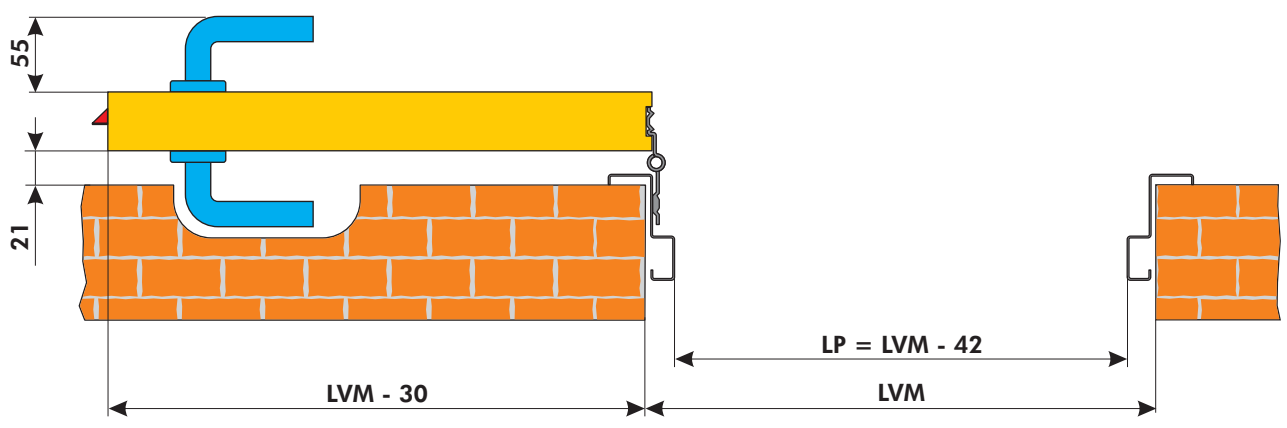

**PORTA CANTINA
TAMBURATA**

INGOMBRI PORTA CON APERTURA A 90°

INGOMBRI PORTA CON APERTURA A 180°

I disegni sono esemplificativi e fuori scala

PORTA CANTINA TAMBURATA

cliente _____ rif. ordine _____

DEFINIZIONE MISURA PORTA DA SEZIONE TRASVERSALE

Per la scelta della mano d'apertura, barrare la casella del tipo richiesto

APERTURA
SINISTRA

APERTURA
DESTRA

DEFINIZIONE MISURA PORTA DA SEZIONE LONGITUDINALE

PREDISPOSIZIONI FISSAGGIO DI SERIE

	TELAIO A TASSELLARE (fori da fare in opera sul telaio)
	TELAIO CON ZANCHE A MURARE