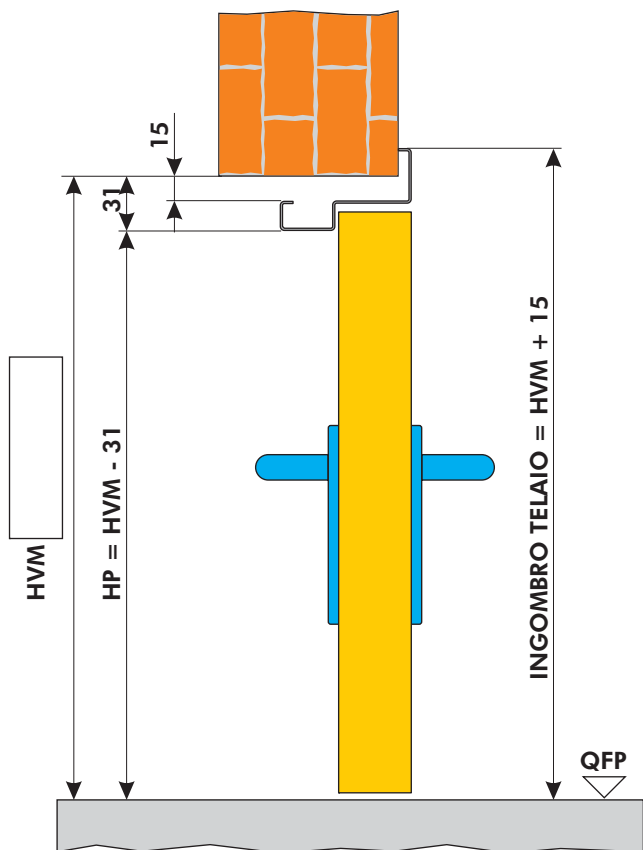

**PORTA CANTINA
TAMBURATA**

INGOMBRI PORTA CON APERTURA A 90°

INGOMBRI PORTA CON APERTURA A 180°

I disegni sono esemplificativi e fuori scala

PORTA CANTINA TAMBURATA

cliente _____ rif. ordine _____

DEFINIZIONE MISURA PORTA DA SEZIONE TRASVERSALE

Per la scelta della mano d'apertura, barrare la casella del tipo richiesto

APERTURA
SINISTRA

APERTURA
DESTRA

DEFINIZIONE MISURA PORTA DA SEZIONE LONGITUDINALE

PREDISPOSIZIONI FISSAGGIO DI SERIE

	TELAIO A TASSELLARE (fori da fare in opera sul telaio)
	TELAIO CON ZANCHE A MURARE