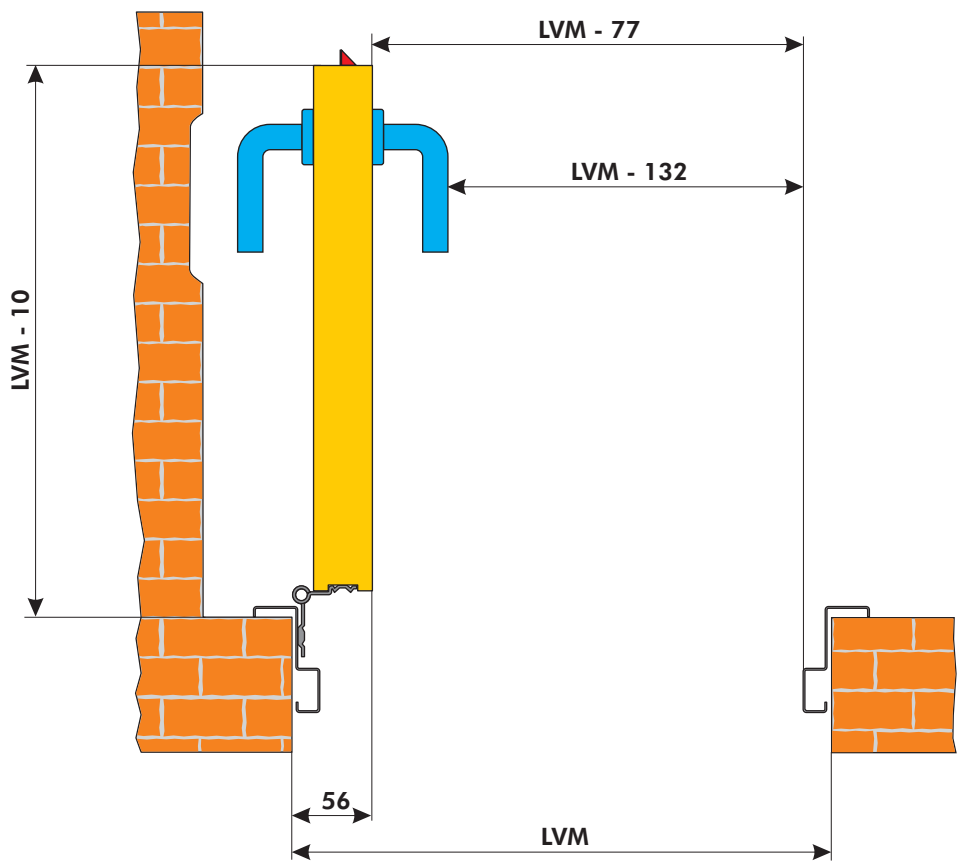

**PORTA CANTINA
TAMBURATA**

INGOMBRI PORTA CON APERTURA A 90°

INGOMBRI PORTA CON APERTURA A 180°

I disegni sono esemplificativi e fuori scala

PORTA CANTINA TAMBURATA

cliente _____ rif. ordine _____

DEFINIZIONE MISURA PORTA DA SEZIONE TRASVERSALE

Per la scelta della mano d'apertura, barrare la casella del tipo richiesto

APERTURA
SINISTRA

APERTURA
DESTRA

DEFINIZIONE MISURA PORTA DA SEZIONE LONGITUDINALE

PREDISPOSIZIONI FISSAGGIO DI SERIE

	TELAIO A TASSELLARE (fori da fare in opera sul telaio)
	TELAIO CON ZANCHE A MURARE