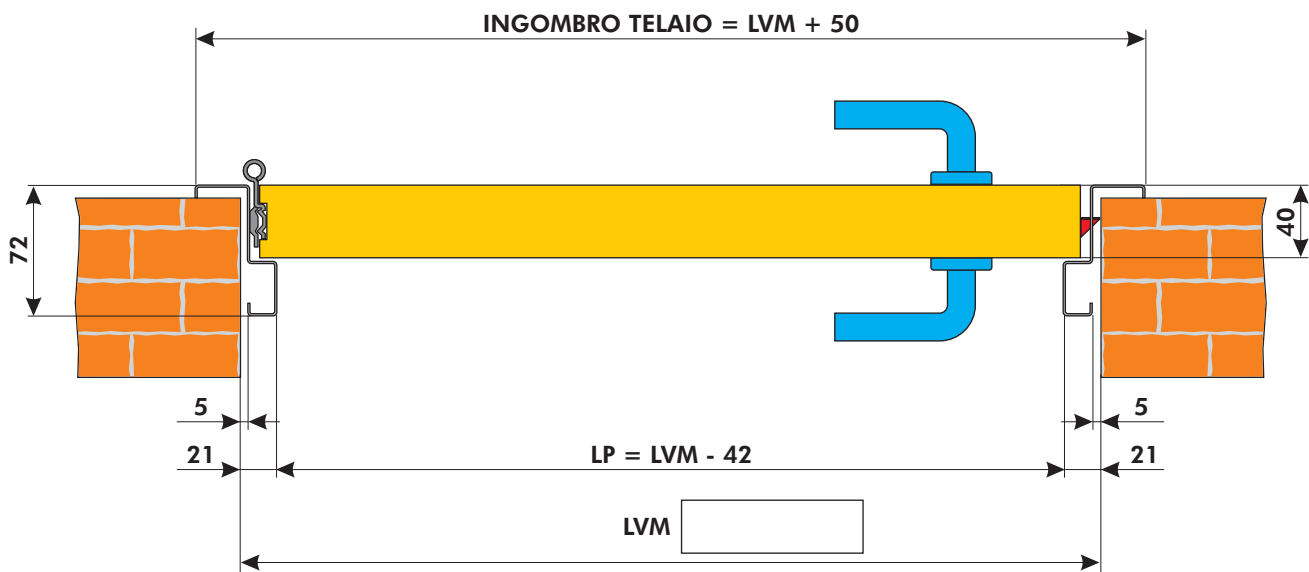

**PORTA CANTINA
TAMBURATA**

INGOMBRI PORTA CON APERTURA A 90°

INGOMBRI PORTA CON APERTURA A 180°

I disegni sono esemplificativi e fuori scala

PORTA CANTINA TAMBURATA

cliente _____ rif. ordine _____

DEFINIZIONE MISURA PORTA DA SEZIONE TRASVERSALE

Per la scelta della mano d'apertura, barrare la casella del tipo richiesto

APERTURA
SINISTRA

APERTURA
DESTRA

DEFINIZIONE MISURA PORTA DA SEZIONE LONGITUDINALE

PREDISPOSIZIONI FISSAGGIO DI SERIE

	TELAIO A TASSELLARE (fori da fare in opera sul telaio)
	TELAIO CON ZANCHE A MURARE