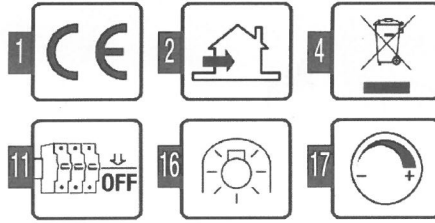

Cod.T200 240V 1 x 40W G9
Cod.T201 240V 2 x 40W G9

Designer:
sforzin[®]
illuminazione
Milano
Made in P.R.C.