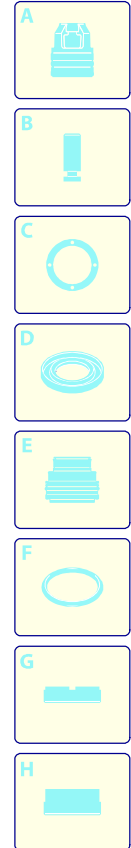

Modello 2.0 PE

Versione:

Matricola:

Codice: **14997**

10/02/2020

220-240 V - 50/60 Hz

schuko

- A
- B
- C
- D
- E
- F
- G
- H

Validità	Pos.	Codice	Denominazione	Q
	1	4380640	Manico	1
	2	4383321	Protezione	1
	3	4580800	Tappo	1
	4	4380650	Cofano	1
	5	3080580	Pressacavo	1
	6	3082360	Cavo	1
	7	4720490	Coperchio	1
	8	4720470	Asta	1
	9	4720610	Interruttore	1
	10	3083380	Guarnizione OR	1
	11	4383520	Raccordo	1
	12	4720680	Premontaggio elettropompa	1
	13	4380452	Pomello	1
	14	4380680	Piede	1
	15	2180330	Gommino	1
	16	4383420	Porta-accessori	1
	17	4380160	Convogliatore	1
	18	4380170	Convogliatore	1
	19	3082600	Kit spazzola per motore	1
	20	4380631	Protezione	2
	21	4380610	Ruota	2
	22	4380960	Base	1
	23	4380990	Porta-accessori	1
	24	3082130	Kit attacco acqua	1
	25	3081280	Kit TSS	1
	26	3081270	Kit pistoni + tenute	1
	27	3081290	Kit valvole + tenute	1
	28	4381470	Kit vite	1
	29	4380691	Manopola	1
	30	4383330	Protezione	1
	31	4383411	Protezione	1
	32	4580590	Porta-accessori	1
	33	4380590	Protezione	1
	34	4380580	Protezione	1
	35	4380470	Staffa	1
	36	3080200	Disco	2
	37	4380550	Spessore	2
	38	4380460	Staffa	1
	39	4380560	Leva	1
	40	4580670	Manopola	1
	41	4383370	Prolunga	1
	42	4720620	Scheda	1
	43	4720500	Molla	1
	44	4720480	Supporto	1
	45	4720250	Fermo	1
	46	4383400	Supporto	1

UN_CE_2679-NL

Modello 2.0 PE

Versione:

Matricola:

Codice: **14997**

10/02/2020

 220-240 V - 50/60 Hz

 schuko

Validità	Pos.	Codice	Denominazione	Q
	1	4381482	Pistola	1
	2	4381492	Prolunga	1
	3	4100800	Testina	1
	4	4101550	Testina	1
	5	4383501	Serbatoio	1
	6	4821170	Tubo alta pressione	1
	7	3083700	Guarnizione OR	2
	8	3083370	Guarnizione OR	3
	9	3083400	Guarnizione OR	2
	10	3085530	Mini Patio	1