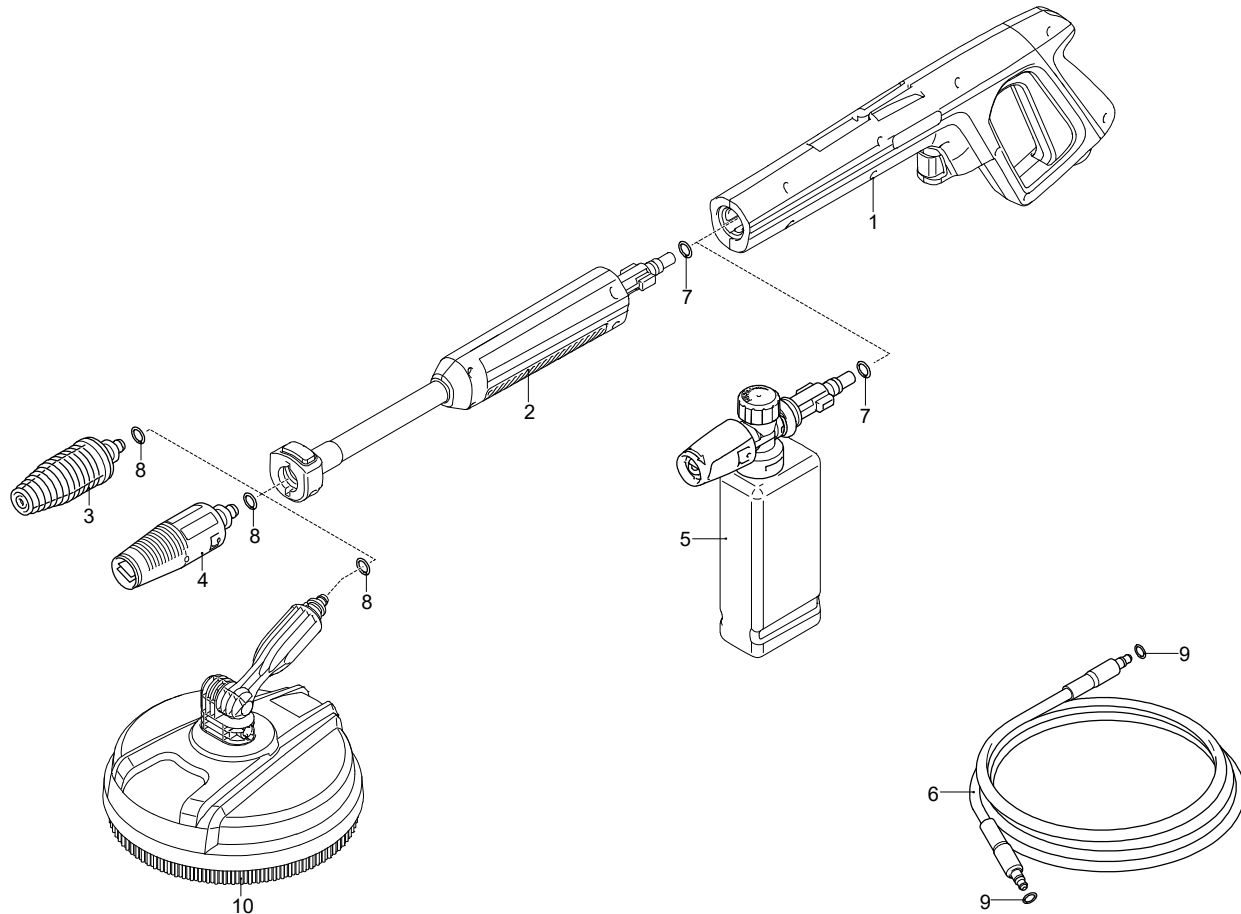

Validità	Pos.	Codice	Denominazione	Q
	1	4381482	Pistola	1
	2	4381492	Prolunga	1
	3	4100800	Testina	1
	4	4101550	Testina	1
	5	4383501	Serbatoio	1
	6	4821170	Tubo alta pressione	1
	7	3083700	Guarnizione OR	2
	8	3083370	Guarnizione OR	3
	9	3083400	Guarnizione OR	2
	10	3085530	Mini Patio	1